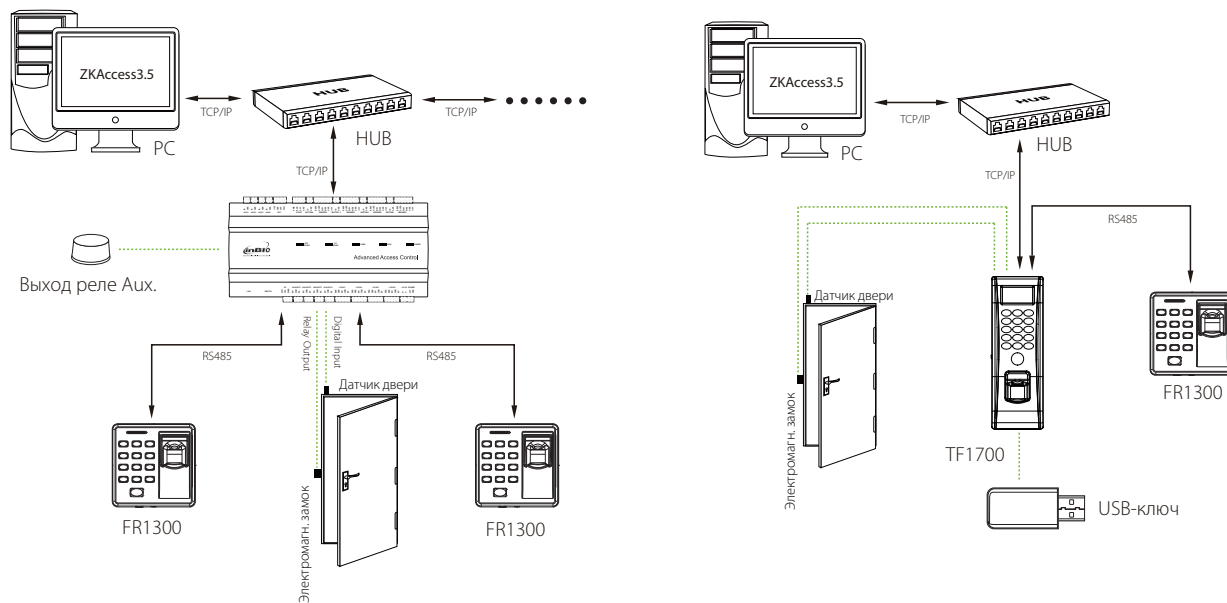

Технические характеристики

Датчик	Инфракрасный оптический датчик ZK
Связь	RS485
Встроенный считыватель карт	Устройство считывания карт EM 125 кГц, опциональное устройство считывания карт Mifare
Оptionальная функция	Модуль карт Mifare
Источник питания	DC 12В
Рабочая температуры	0°C ~ 45°C
Влажность среды	20% ~ 80%
Размеры	88мм×88мм×33.6мм

Конфигурация

Официальное представительство "ZKTECO CO.,LTD" в России и СНГ: Тел. +7 (495) 132-31-33.
107078, г. Москва, ул. Новорязанская, д.18, стр. 5.
www.zkteco.ru www.zkteco.com