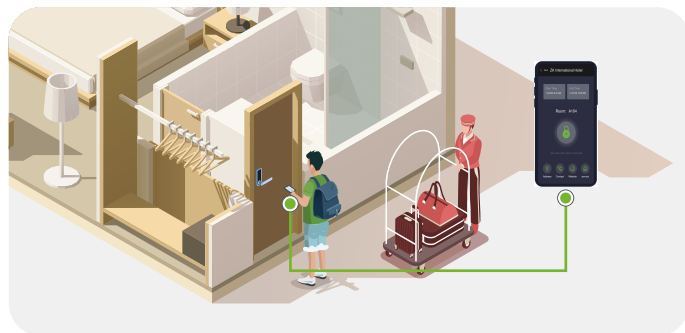

Бесконтактное открытие с помощью мобильного телефона без использования дополнительных приложений