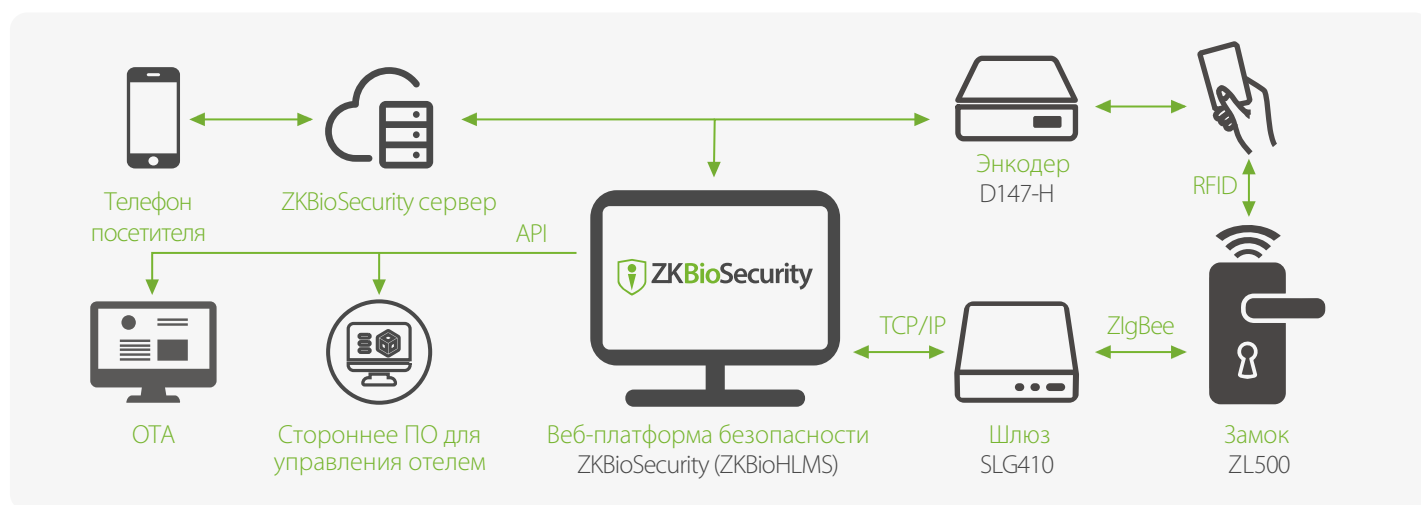

Характеристики

Материал корпуса	Цинковый сплав и PMMA	Толщина двери	35 - 45 мм
Щеколда	Американский стандарт врезной с 5 защелками	Размеры	298x70x20 мм
Энкодер	D147-H	Рабочая температура	-20°C - 55°C
Связь	ZigBee	Влажность	5-95%
Питание	4 x AA	Тип RFID карт	ISO 14443 (RFID) Type-A S50 / S70
Время работы от батареи	1 год		

Подключение