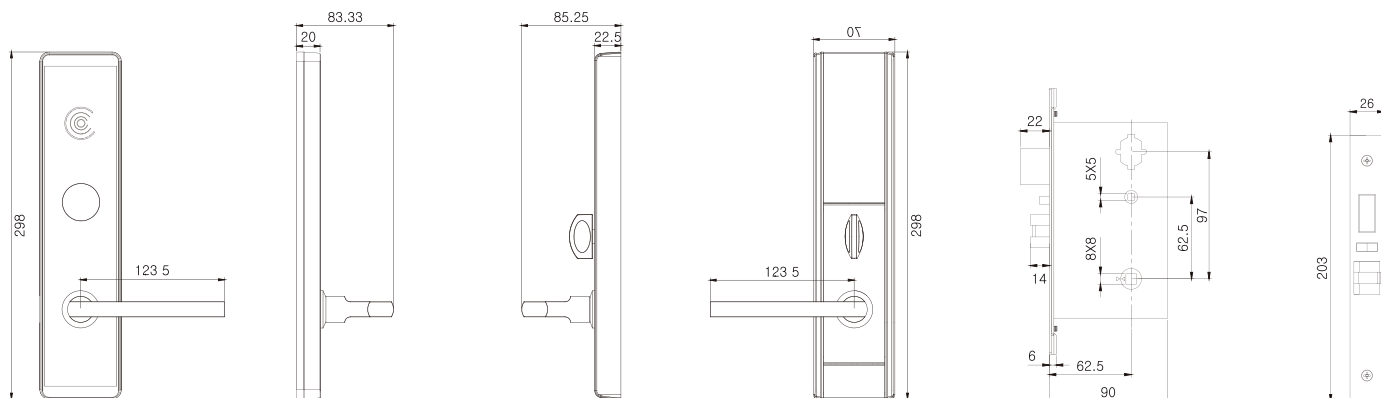

Размеры (мм)

Официальное представительство "ZKTECO CO.,LTD" в России и СНГ: Тел. +7 (495) 132-31-33.
107078, г. Москва, ул. Новорязанская, д.18, стр. 5.
www.zkteco.ru www.zkteco.com